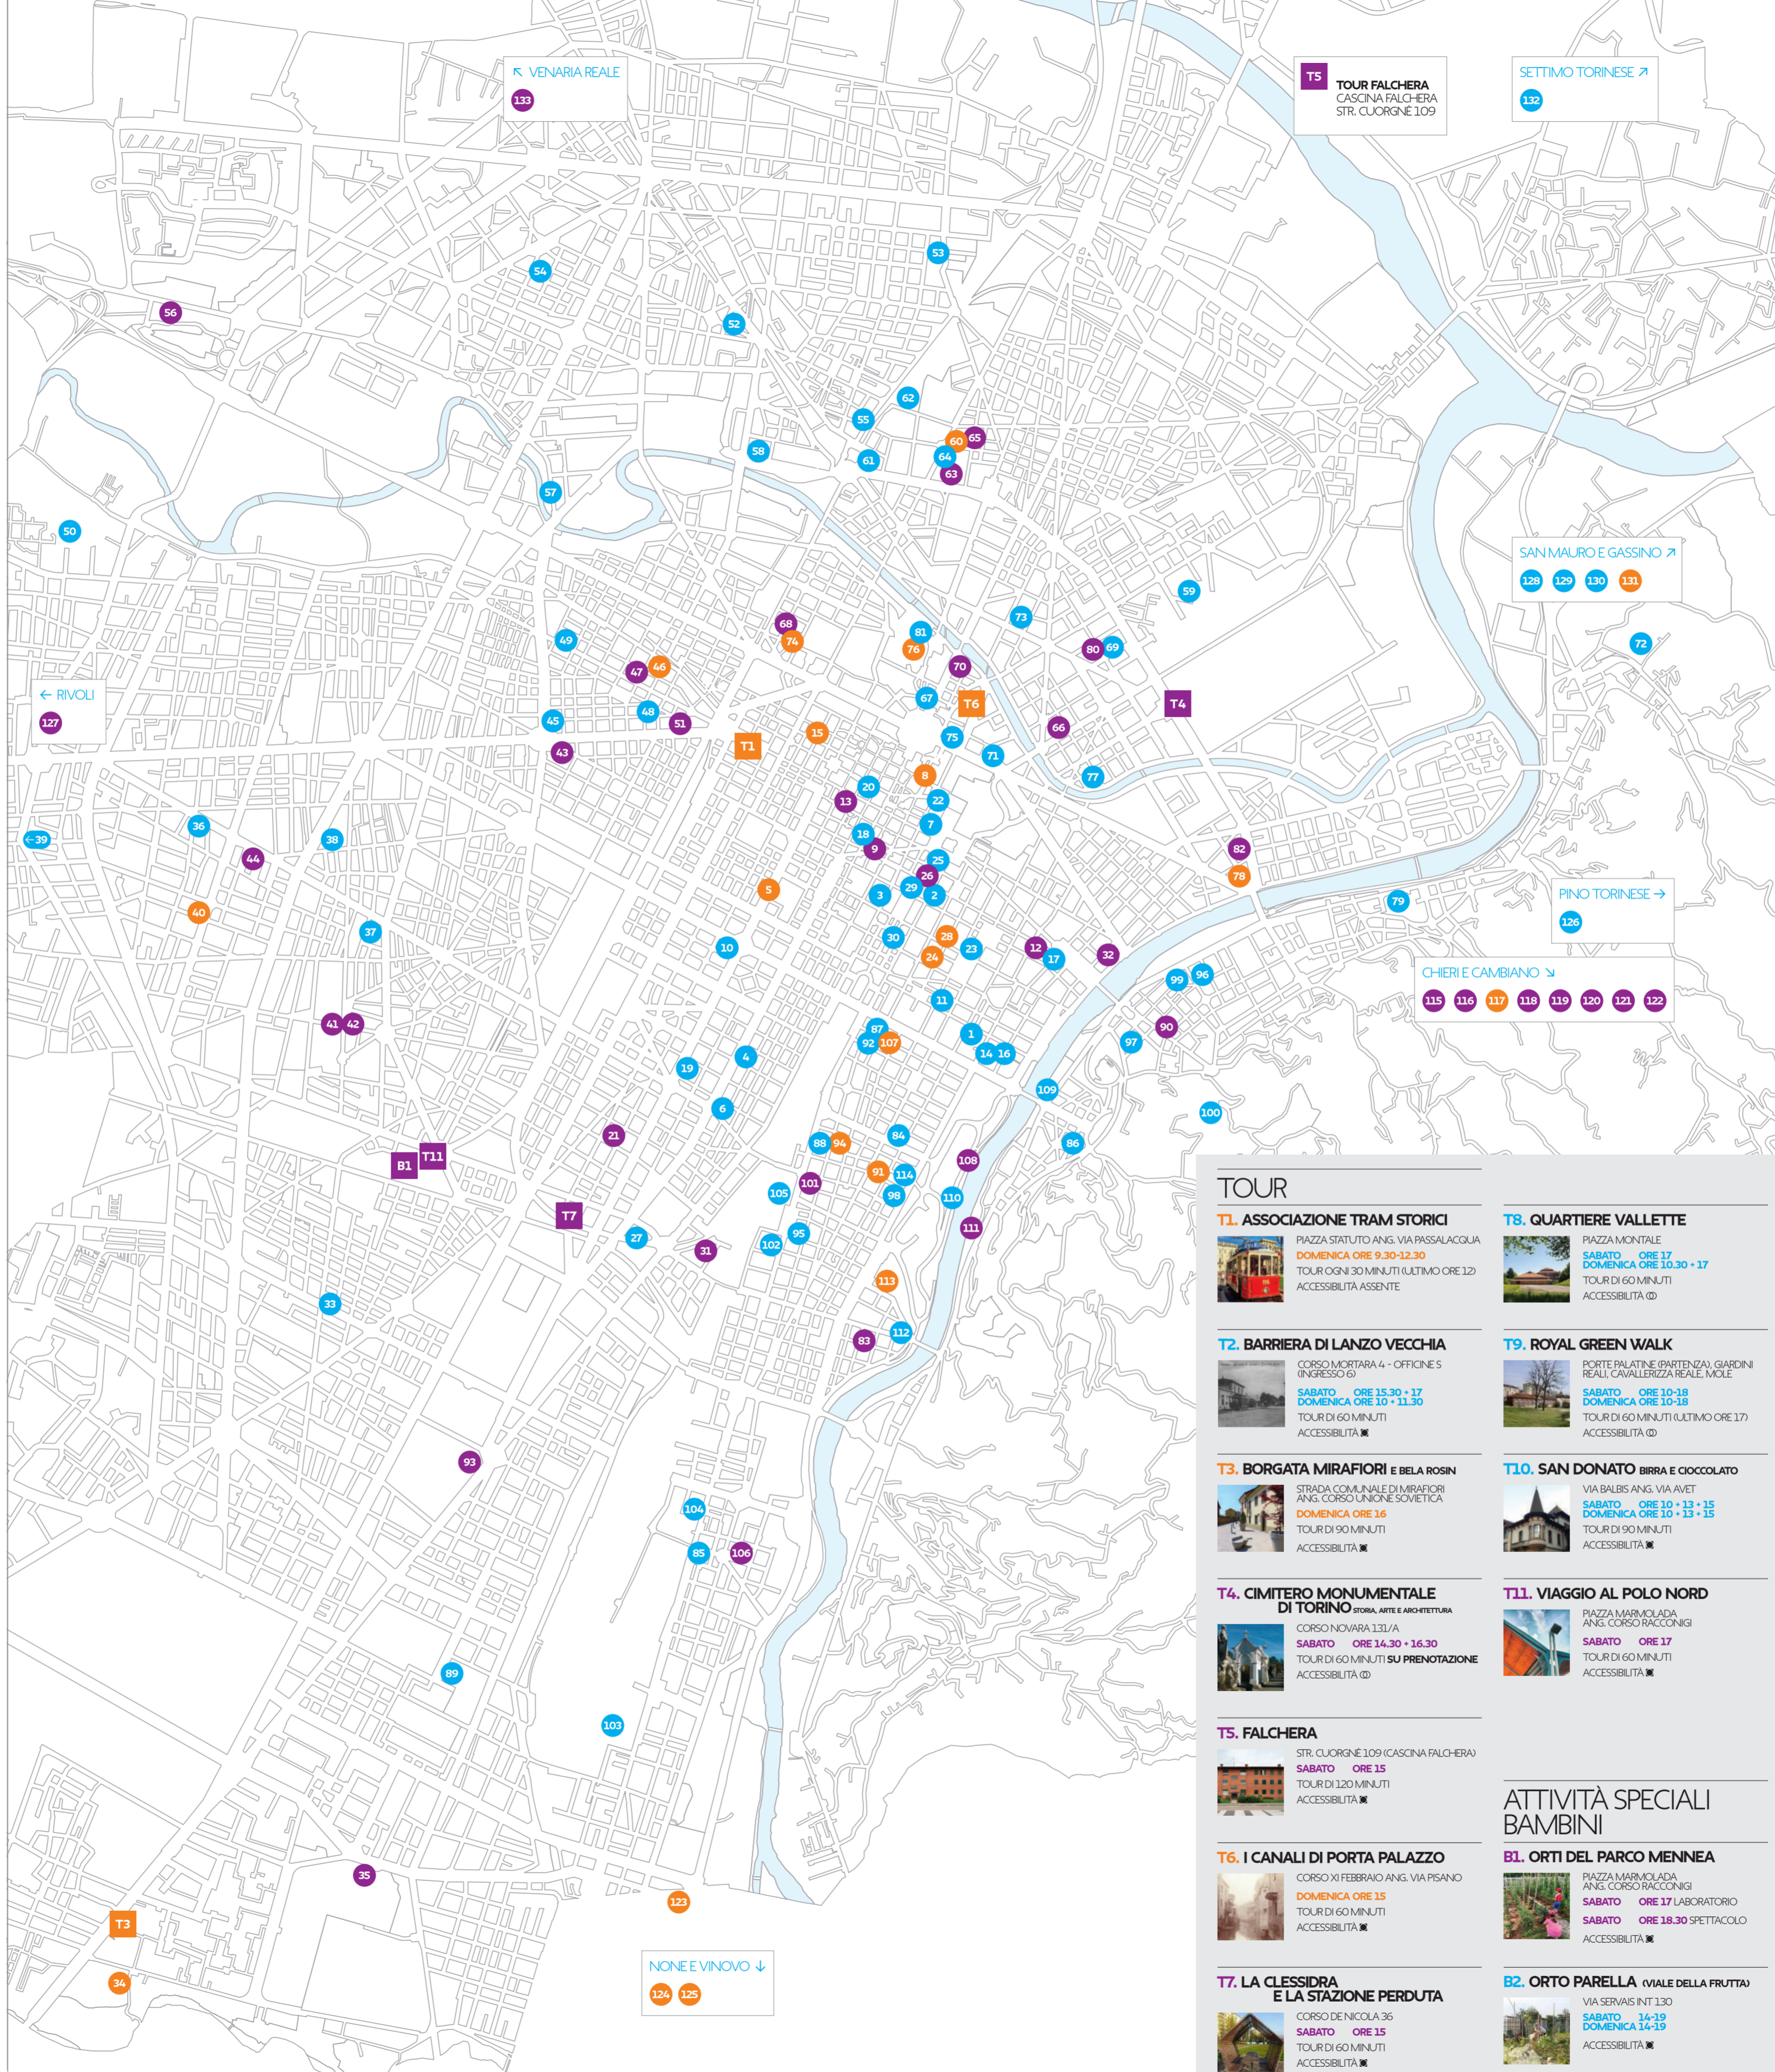

OPEN HOUSE TORINO

SESTA EDIZIONE

MAPPA E PROGRAMMA OPEN-HOUSE.TORINO.IT

10-11 GIUGNO 2023

VISITE GRATUITE A 140+ LUOGHI EDIFICI CONTEMPORANEI, CASE PRIVATE, SPAZI UNICI.

LA CITTÀ APRE LE PORTE. #OPENHOUSETORINO

UN PROGETTO DELL'ASSOCIAZIONE CULTURALE NO-PROFIT OPEN HOUSE TORINO

SUPPORTO ALL'ORGANIZZAZIONE: CAROLINA BARBERO, CAROLA BORTESI, GAIA FALLETTI, ELSABET ZERAI MEDHANIJE

FOTOGRAFI OPEN HOUSE TORINO: FABIO OGGERO, LUISA PORTA, DANIELE RATTI, BARBARA CORSICO, MICHELE DOTTAVIO

OPEN HOUSE: OPEN DOORS. OPEN EYES. OPEN MINDS.

OFFICIAL PARTNER

IN COLLABORAZIONE CON

PARTNER IN KIND: PARTNER TECNOLOGICO

CON IL PATROCINIO DI: PARTNER TECNICO: CREATIVE PARTNER: PRESS OFFICE:

PARTNER CULTURALE: SI RINGRAZIANO: IN NETWORK CON: PROUDLY PART OF:

TOUR

T1. ASSOCIAZIONE TRAM STORICI
PIAZZA STATUTO ANG. VIA PASSALOCOLA
DOMENICA ORE 9.30-12.30
TOUR OGNI 30 MINUTI (ULTIMO ORE 12)
ACCESSIBILITÀ ASSENTE

T2. BARRIERA DI LANZO VECCHIA
CORSO MORTARA 4 - OFFICINE S. PIETROSO (G)
SABATO ORE 15.30 - 17.30
DOMENICA ORE 10 - 11.30
TOUR DI 60 MINUTI
ACCESSIBILITÀ

T3. BORGATA MIRAFIORI E BELA ROSIN
STRADA COMUNALE DI MIRAFIORI ANG. CORSO UNIONE SOVIETICA
DOMENICA ORE 16
TOUR DI 90 MINUTI
ACCESSIBILITÀ

T4. CIMITERO MONUMENTALE DI TORINO STORIA, ARTE E ARCHITETTURA
CORSO NOVARA 131/A
SABATO ORE 14.30 - 16.30
TOUR DI 60 MINUTI SU PRENOTAZIONE
ACCESSIBILITÀ

T5. FALCHERA
STR. CUORGNE 109 (CASCINA FALCHERA)
SABATO ORE 15
TOUR DI 120 MINUTI
ACCESSIBILITÀ

T6. I CANALI DI PORTA PALAZZO
CORSO XI FEBBRAIO ANG. VIA PISANO
DOMENICA ORE 15
TOUR DI 60 MINUTI
ACCESSIBILITÀ

T7. LA CLESSIDRA E LA STAZIONE PERDUTA
CORSO DE NICOLA 36
SABATO ORE 15
TOUR DI 60 MINUTI
ACCESSIBILITÀ

T8. QUARTIERE VALLETTE
PIAZZA MONTALE
SABATO ORE 17
DOMENICA ORE 10.30 - 17
TOUR DI 60 MINUTI
ACCESSIBILITÀ

T9. ROYAL GREEN WALK
PORTE PALATINE (PARTENEA), GIARDINI REALI, CORSALE, PIAZZA REALE, MOLE
SABATO ORE 10-18
DOMENICA ORE 10-18
TOUR DI 60 MINUTI (ULTIMO ORE 17)
ACCESSIBILITÀ

T10. SAN DONATO BIRRA E CIOCCOLATO
VIA BALBIS ANG. VIA AVET
SABATO ORE 10 - 13 - 15
DOMENICA ORE 10 - 13 - 15
TOUR DI 90 MINUTI
ACCESSIBILITÀ

T11. VIAGGIO AL POLO NORD
PIAZZA MARIMOLADA ANG. CORSO RACCONIGI
SABATO ORE 17
TOUR DI 60 MINUTI
ACCESSIBILITÀ

B1. ORTI DEL PARCO MENNEA
PIAZZA MARIMOLADA ANG. CORSO RACCONIGI
SABATO ORE 17 LABORATORIO
SABATO ORE 18.30 SPETTACOLO
ACCESSIBILITÀ

B2. ORTO PARELLA (VIALE DELLA FRUTTA)
VIA SERVAIS INT. 130
SABATO 14-19
DOMENICA 14-19
ACCESSIBILITÀ